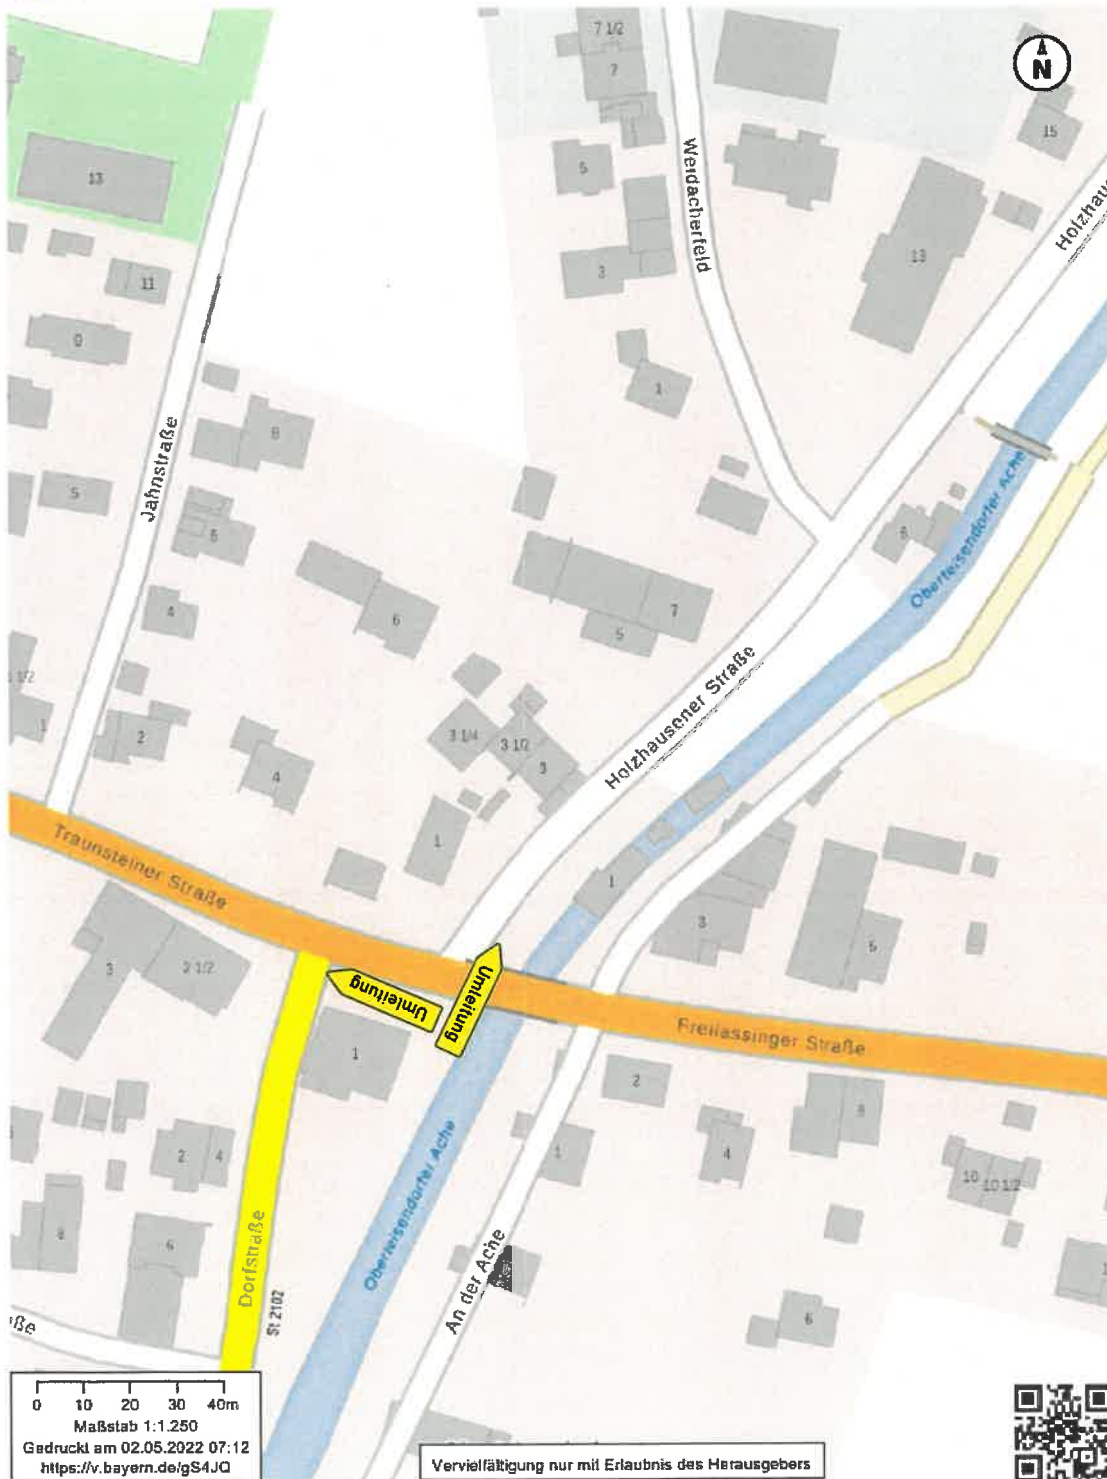

0 10 20 30 40m
Maßstab 1:1.250
Gedruckt am 02.05.2022 07:08
<https://v.bayern.de/2XJRp>

Vervielfältigung nur mit Erlaubnis des Herausgebers

Aufstelltermin ab 23.05.2022

→ OD Lecken gesperrt
von
07.06.2022
bis
17.06.2022

Vervielfältigung nur mit Erlaubnis des Herausgebers

0 20 40 60 80m
Maßstab 1:2.500
Gedruckt am 02.05.2022 07:10
<https://v.bayern.de/A9zL4>

Vervielfältigung nur mit Erlaubnis des Herausgebers

0 10 20 30 40m
Maßstab 1:1.250
Gedruckt am 02.05.2022 07:12
<https://v.bayern.de/gS4JQ>