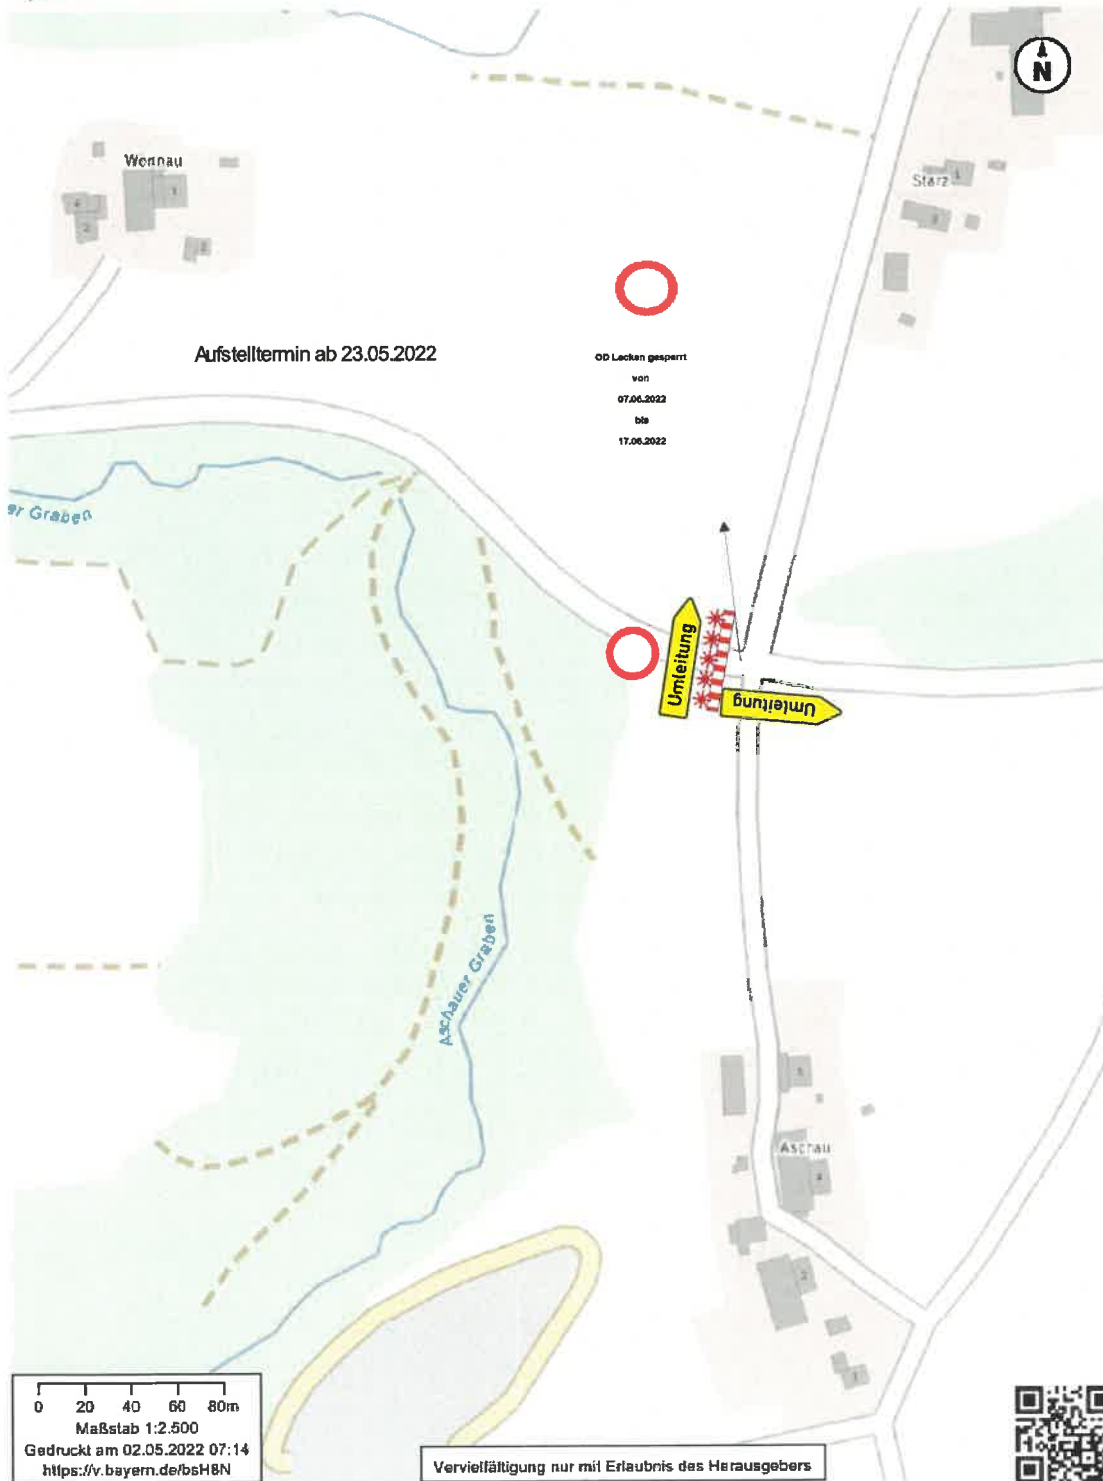

0 10 20 30 40m
Maßstab 1:1.250
Gedruckt am 02.05.2022 07:08
<https://v.bayern.de/2XJRp>

Vervielfältigung nur mit Erlaubnis des Herausgebers

Aufstelltermin ab 23.05.2022

→ OD Lecken gesperrt
von
07.06.2022
bis
17.06.2022

Vervielfältigung nur mit Erlaubnis des Herausgebers

0 20 40 60 80m
Maßstab 1:2.500
Gedruckt am 02.05.2022 07:10
<https://v.bayern.de/A9zL4>

Vervielfältigung nur mit Erlaubnis des Herausgebers

0 10 20 30 40m
Maßstab 1:1.250
Gedruckt am 02.05.2022 07:12
<https://v.bayern.de/gS4JQ>