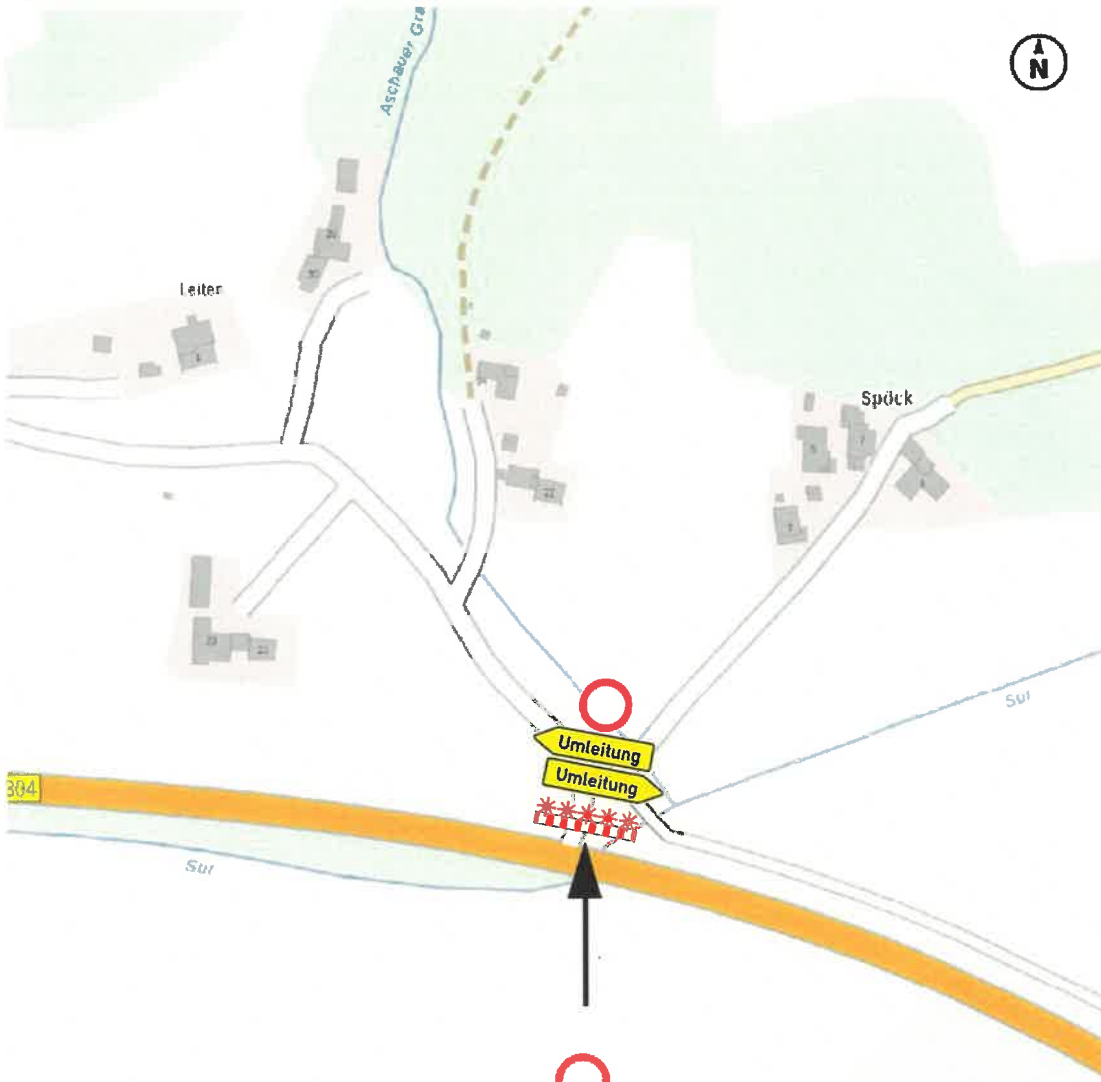

0 10 20 30 40m
Maßstab 1:1.250
Gedruckt am 02.05.2022 07:08
<https://v.bayern.de/2XJRp>

Vervielfältigung nur mit Erlaubnis des Herausgebers

Aufstelltermin ab 23.05.2022

→ OD Lecken gesperrt
von
07.06.2022
bis
17.06.2022

Vervielfältigung nur mit Erlaubnis des Herausgebers

0 20 40 60 80m
Maßstab 1:2.500
Gedruckt am 02.05.2022 07:10
<https://v.bayern.de/A9zL4>

Vervielfältigung nur mit Erlaubnis des Herausgebers

0 10 20 30 40m
Maßstab 1:1.250
Gedruckt am 02.05.2022 07:12
<https://v.bayern.de/gS4JQ>