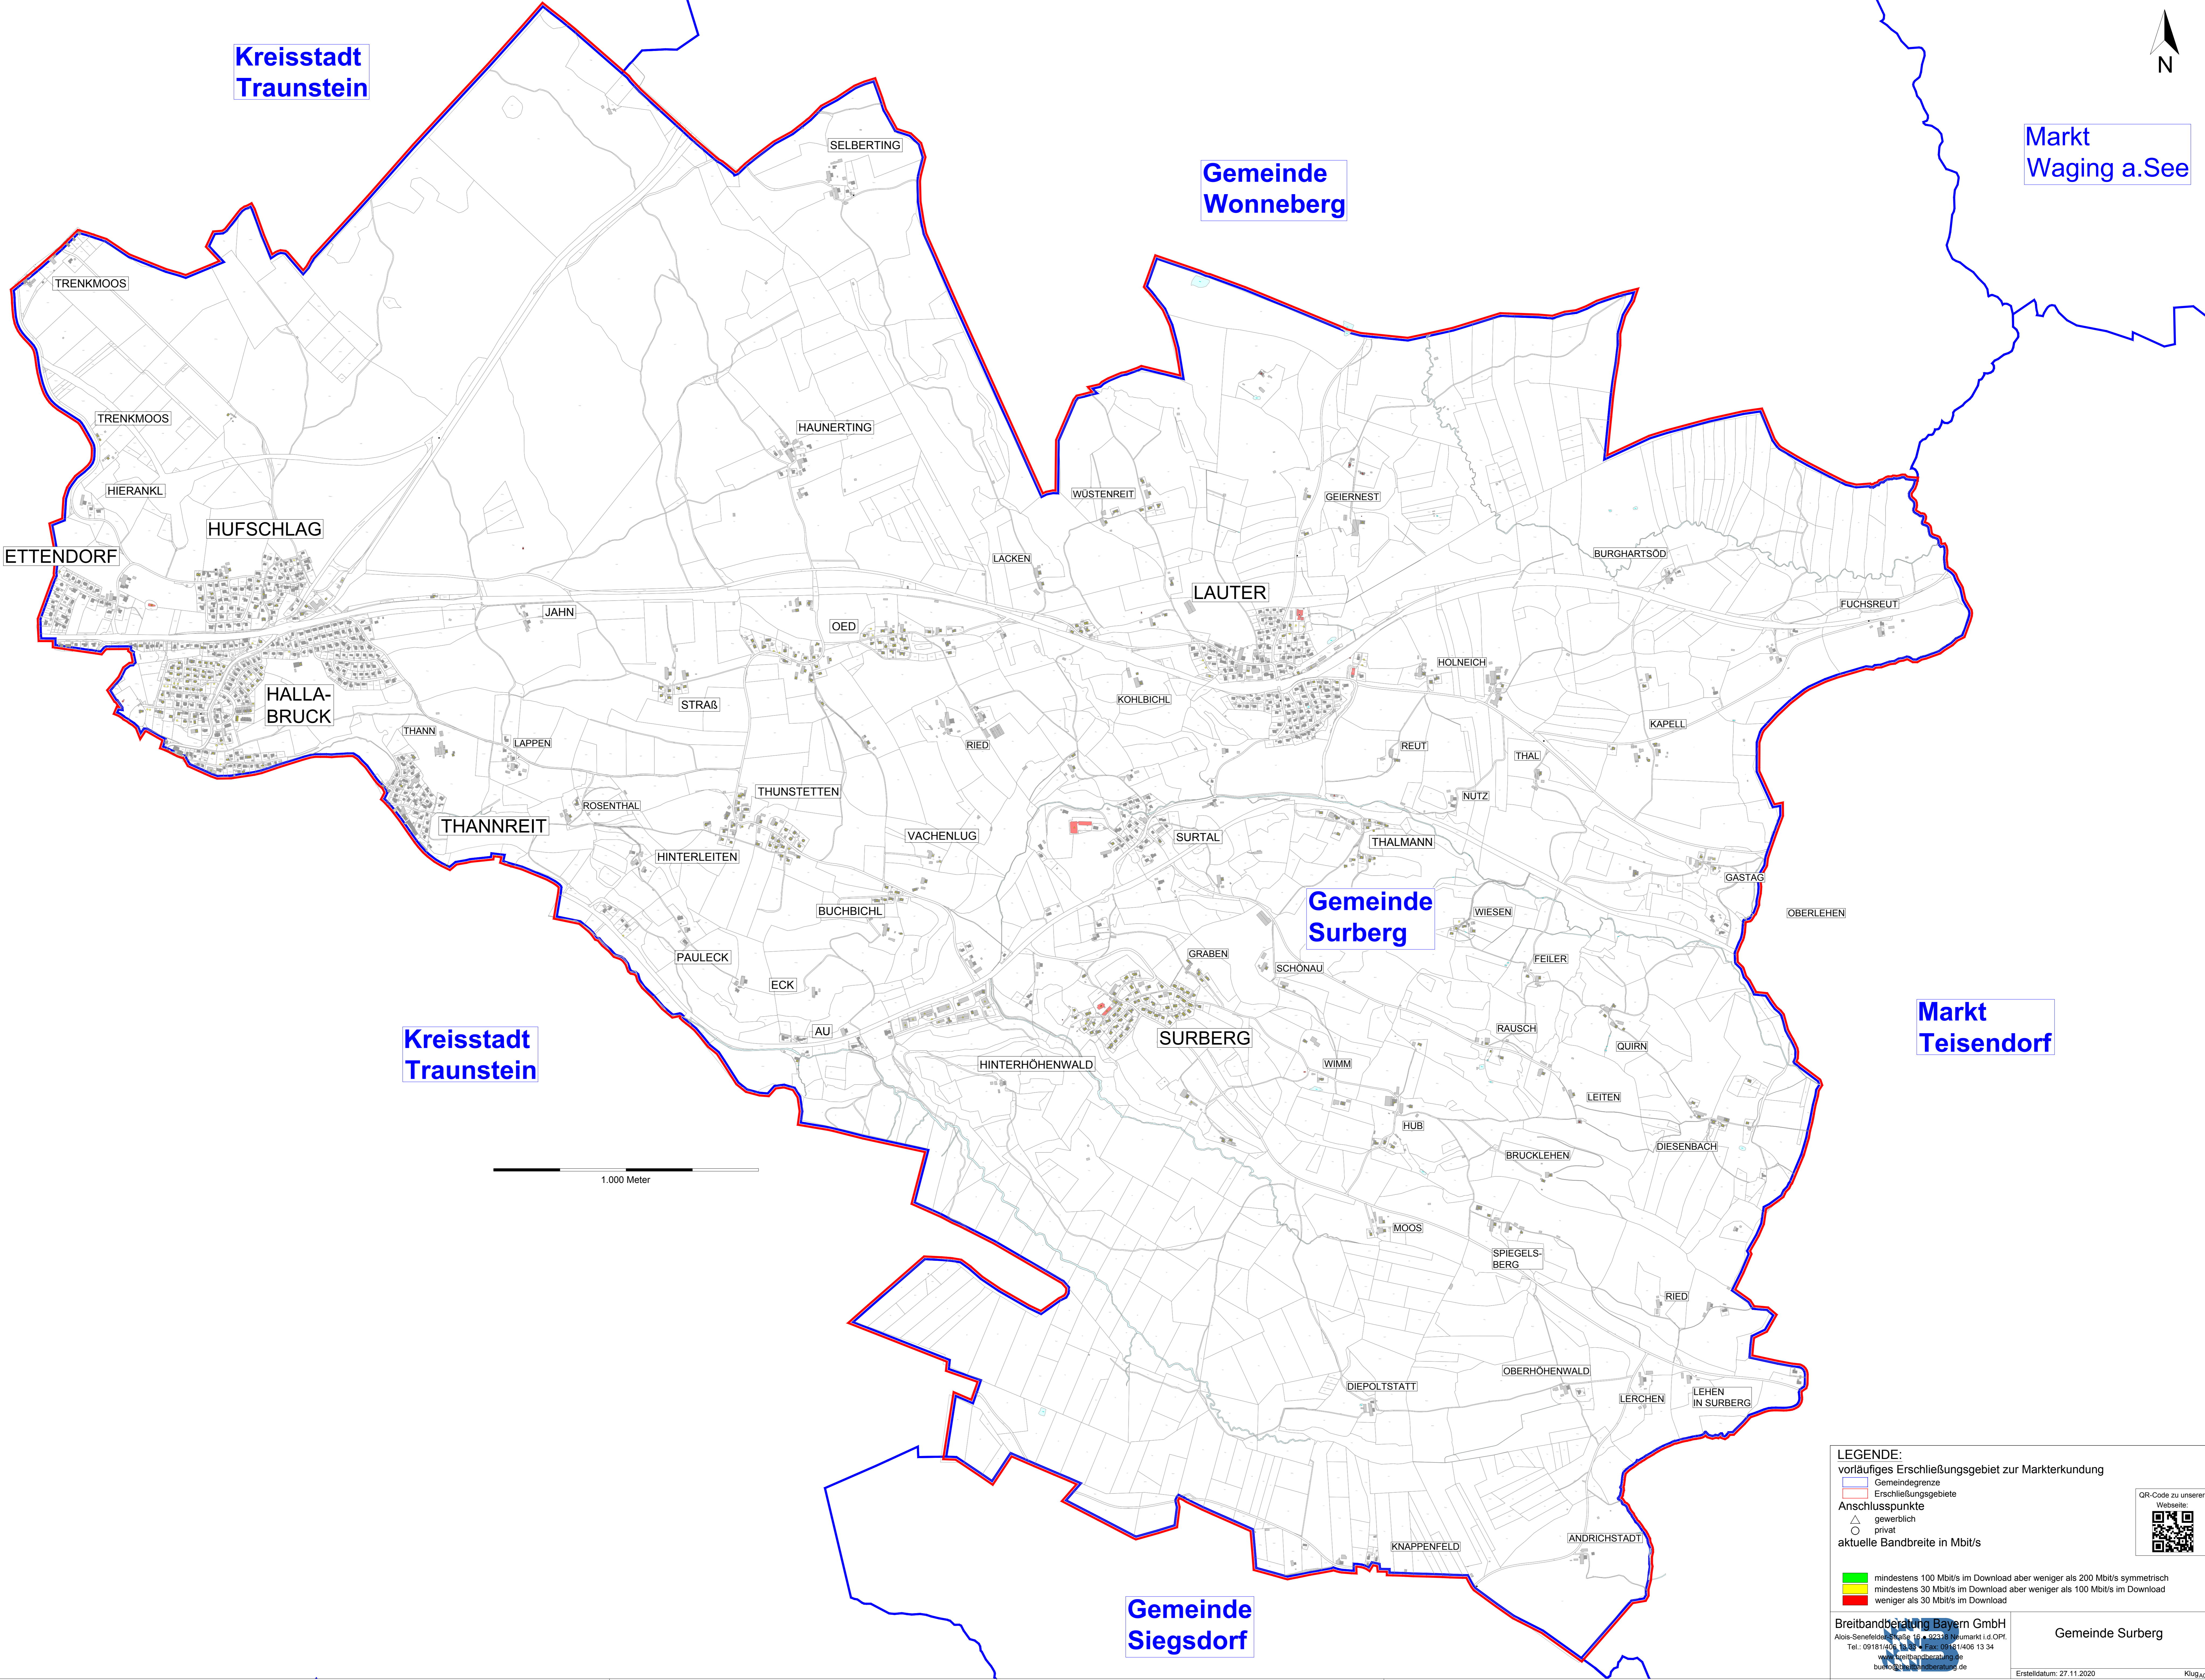

Kreisstadt Traunstein

Markt Waging a. See

Gemeinde Wonneberg

Kreisstadt Traunstein

Markt Teisendorf

Gemeinde Siegsdorf

1.000 Meter

LEGENDE:
 vorläufiges Erschließungsgebiet zur Markterkundung

- Gemeindegrenze
- Erschließungsgebiete

Anschlusspunkte

- gewerblich
- privat

aktuelle Bandbreite in Mbit/s

- mindestens 100 Mbit/s im Download aber weniger als 200 Mbit/s symmetrisch
- mindestens 30 Mbit/s im Download aber weniger als 100 Mbit/s im Download
- weniger als 30 Mbit/s im Download